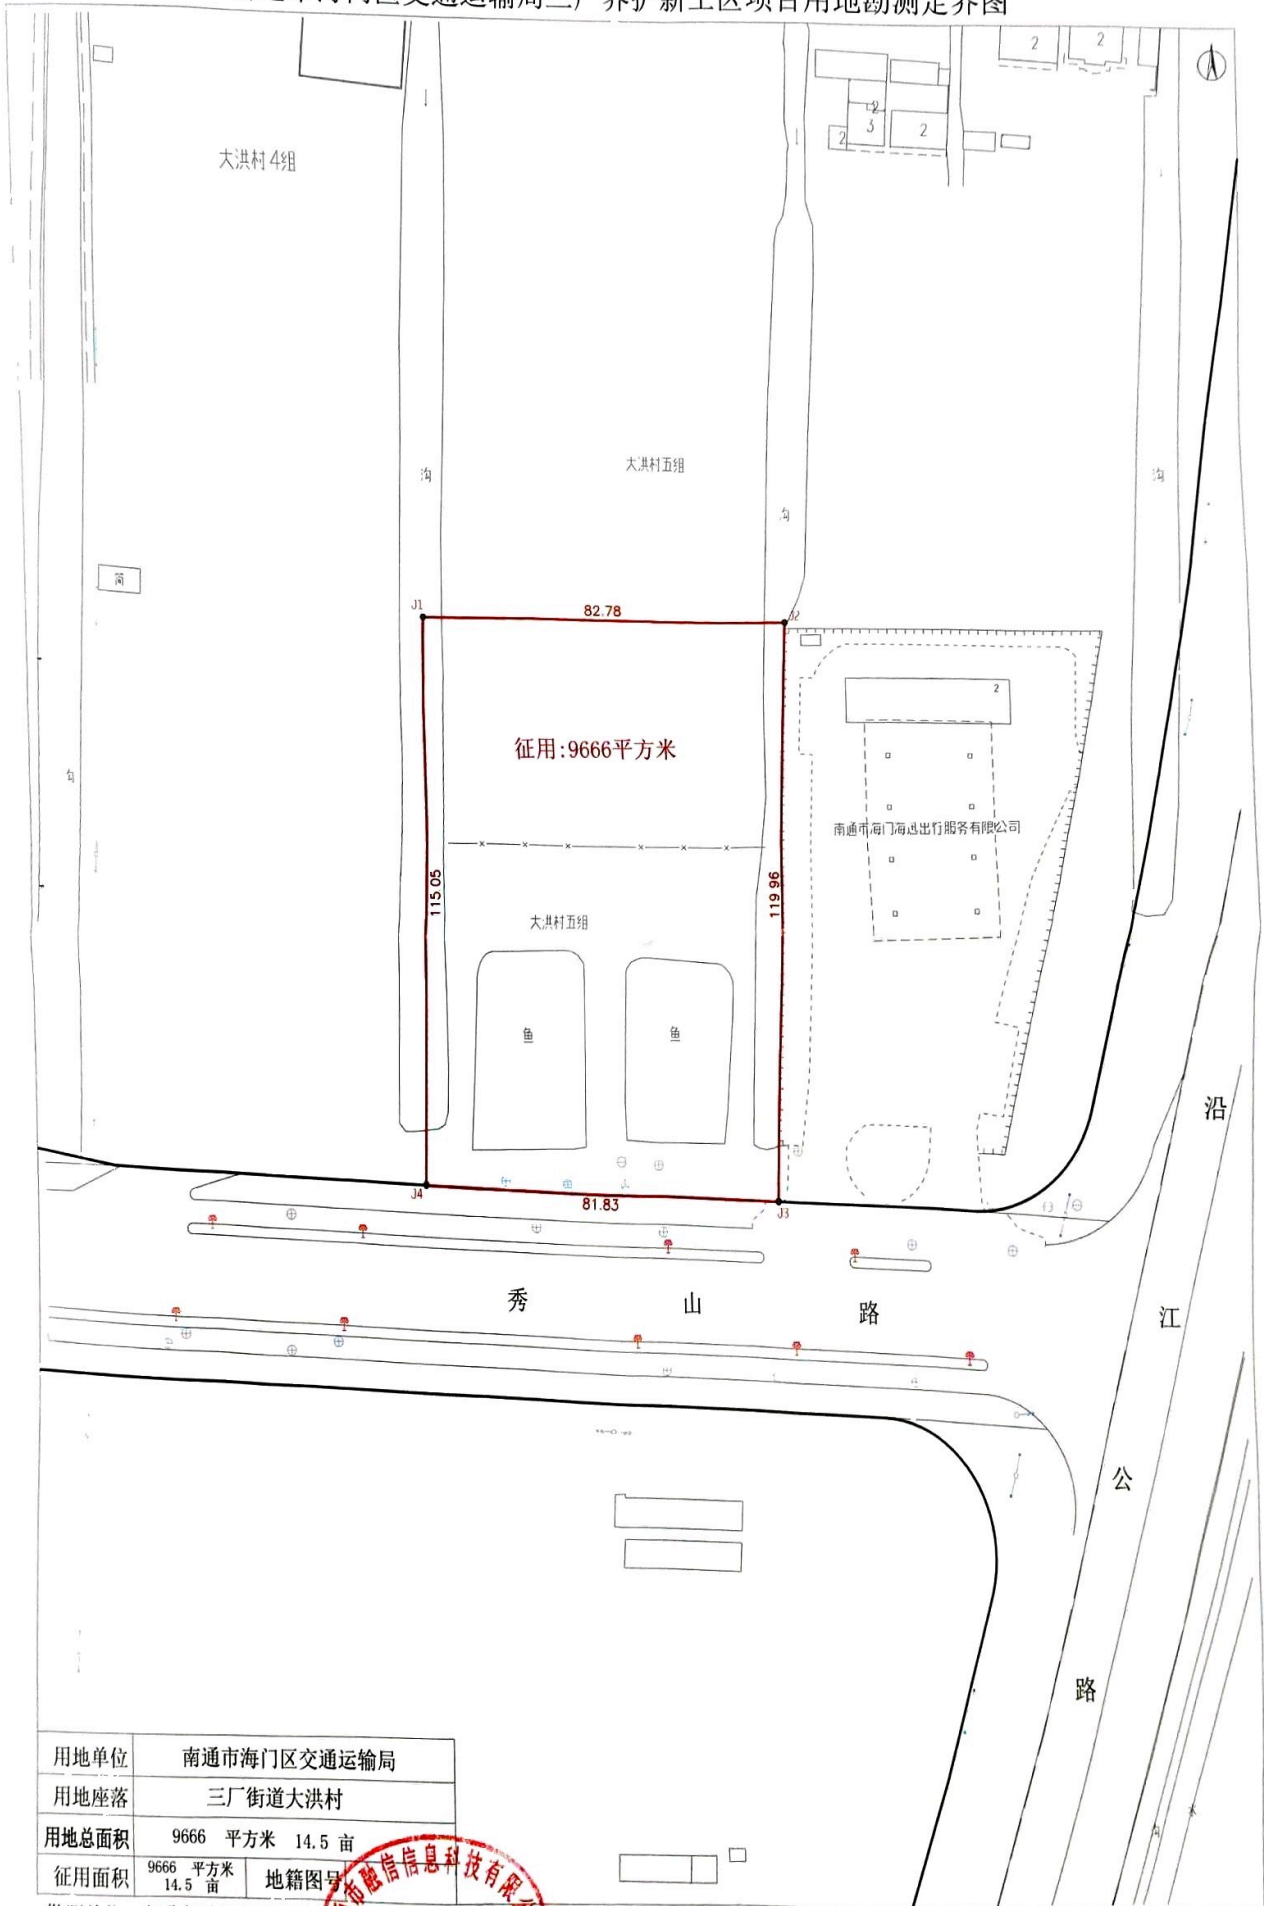

南通市海门区交通运输局三厂养护新工区项目用地勘测定界图

用地单位	南通市海门区交通运输局	
用地座落	三厂街道大洪村	
用地总面积	9666 平方米	14.5 亩
征用面积	9666 平方米 14.5 亩	地籍图号

勘测单位 南通市融信信息科技有限公司
 坐标系 2000国家大地坐标系
 制图日期 2024.10.30
 南通市融信信息科技有限公司
 测绘资质证书32503516
 测绘资质专用章(1)

1:1000

绘图: 陆耀辉
 检查: 颜吴君